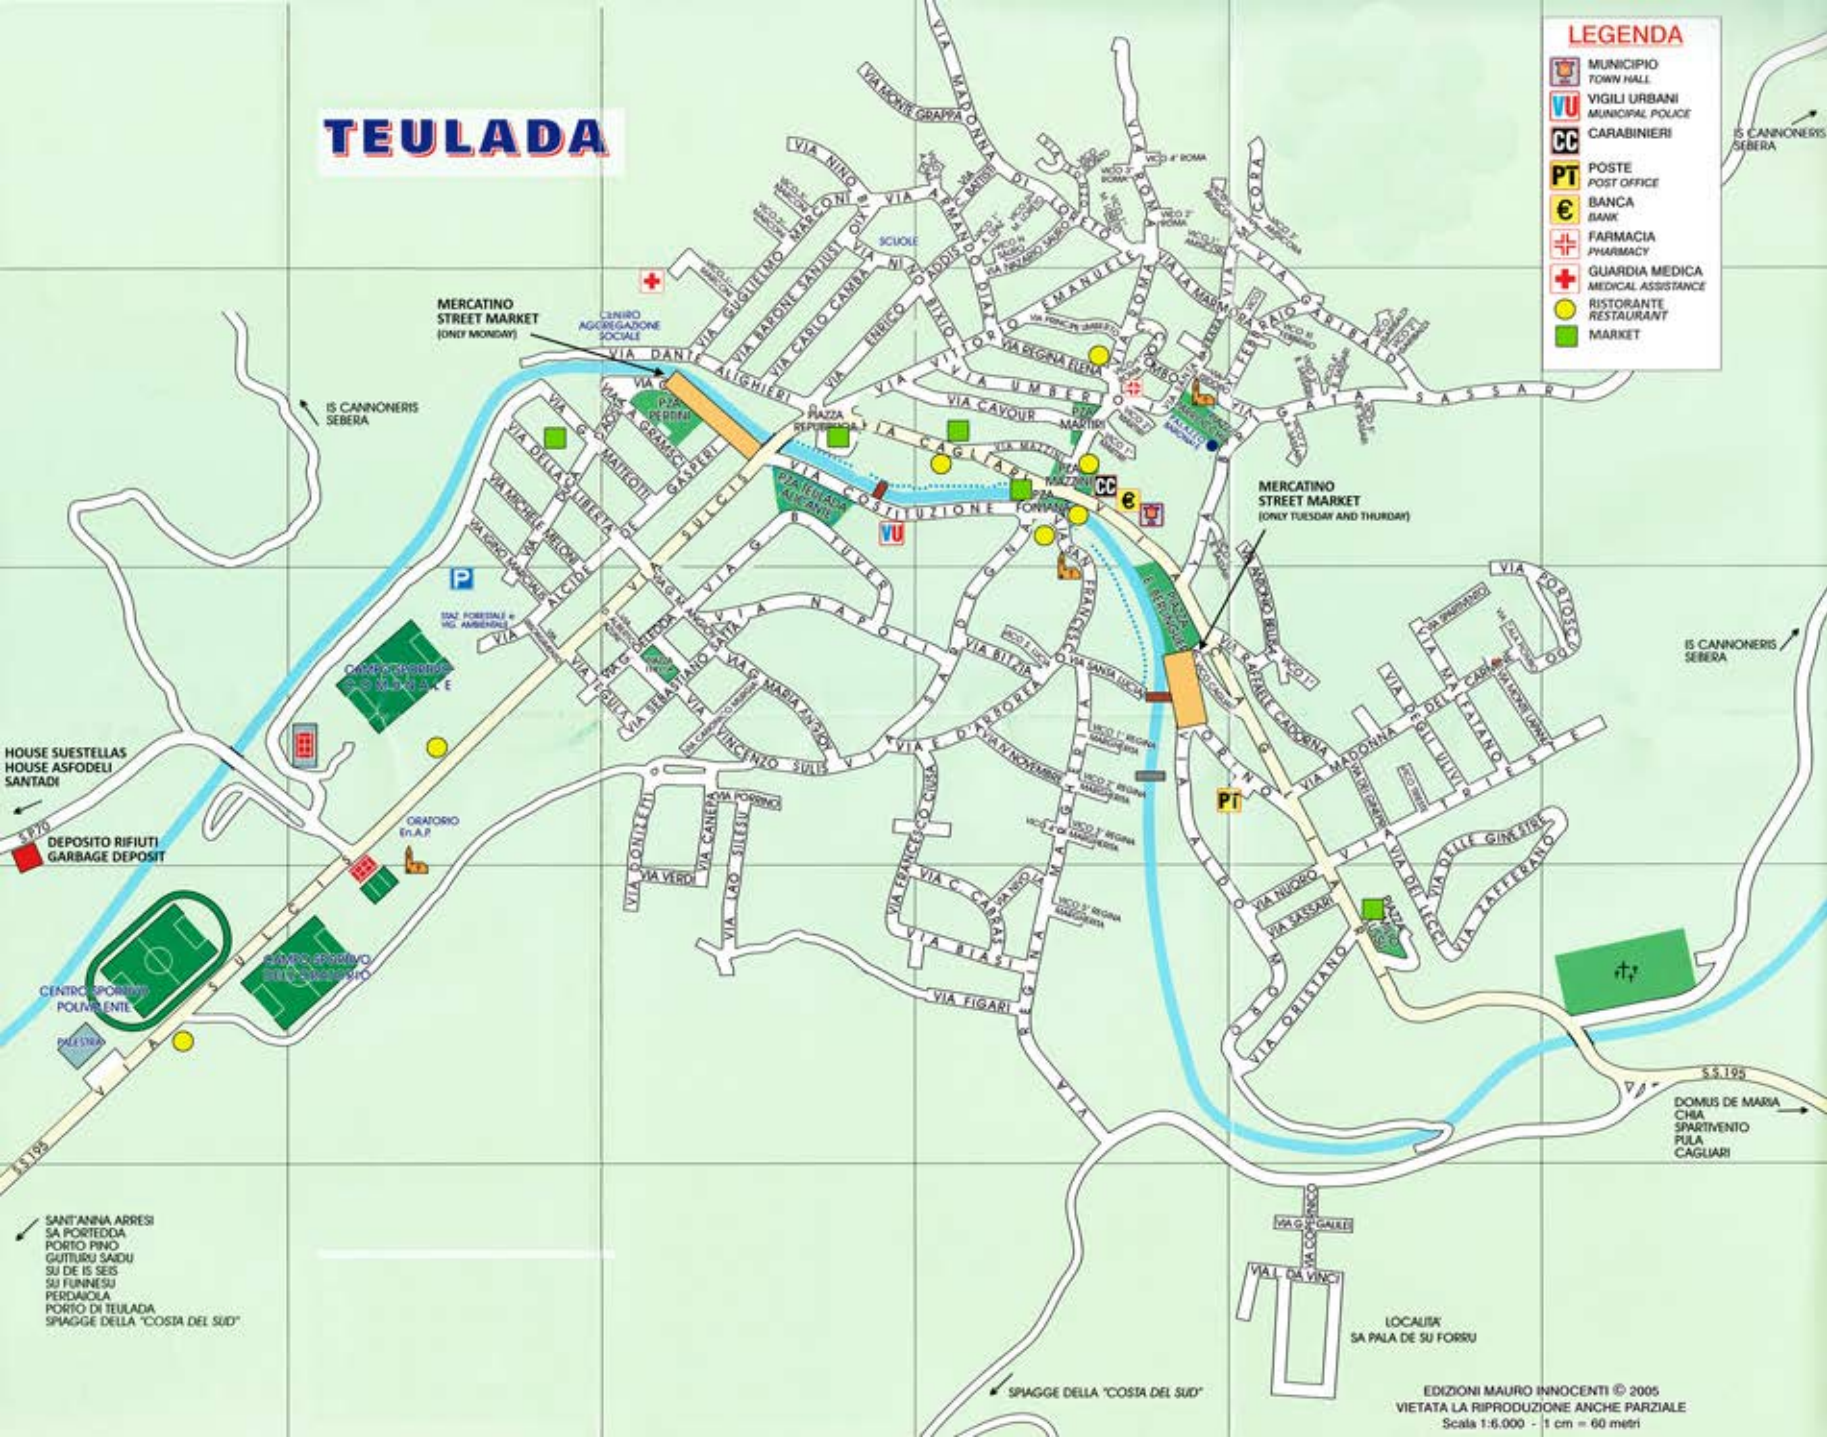

TEULADA

LEGENDA

	MUNICIPIO TOWN HALL
	VIGILI URBANI MUNICIPAL POLICE
	CARABINIERI
	POSTE POST OFFICE
	BANCA BANK
	FARMACIA PHARMACY
	GUARDIA MEDICA MEDICAL ASSISTANCE
	RISTORANTE RESTAURANT
	MARKET

HOUSE SUESTELLAS
HOUSE ASFODELLI
SANTADI

DEPOSITO RIFIUTI
GARBAGE DEPOSIT

CENTRO SPORTIVO
POLIVALENTE

PALESTRA

SANT'ANNA ARRESI
SA PORREDDA
PORTO FRIO
GUTTURU SANDU
SU DE IS SES
SU FUNNESU
PERDANOLA
PORTO DI TEULADA
SPAGGIE DELLA "COSTA DEL SUD"