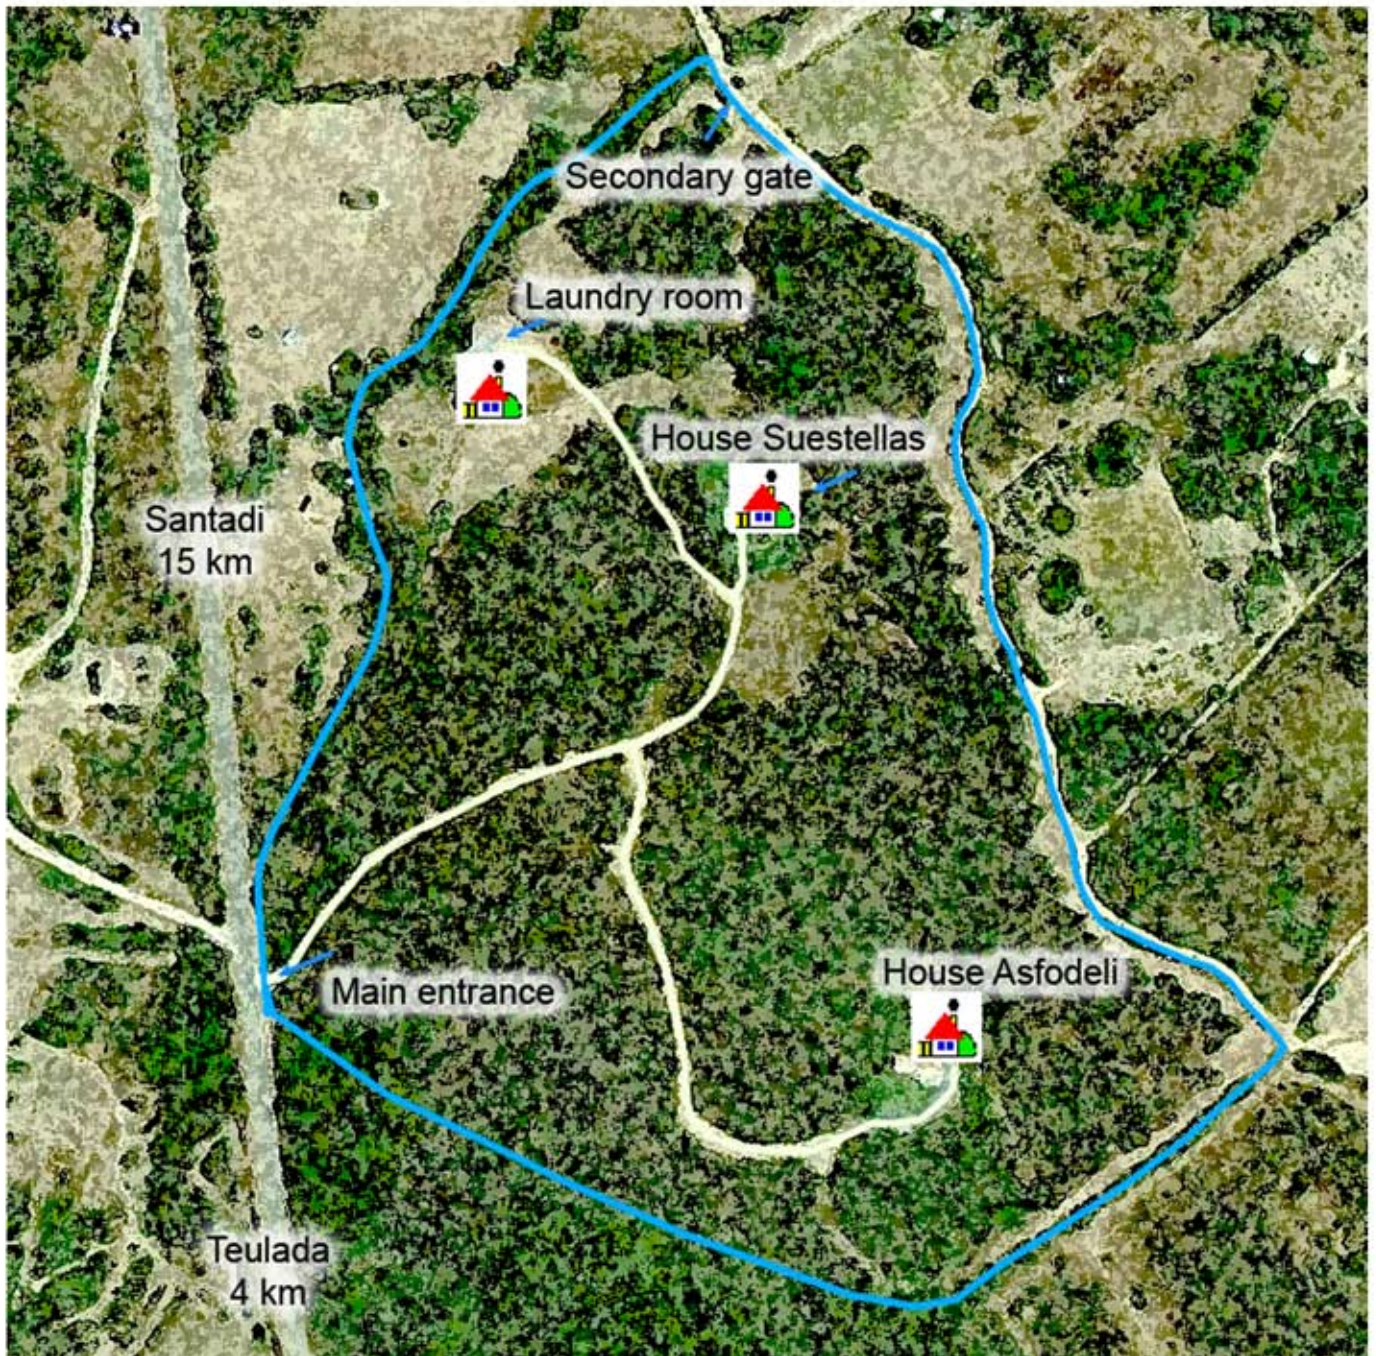

Property Asfodeli map

(Mappa Proprietà Asfodeli)

Main entrance: if the customer goes directly to the property must follow the provincial road 70 up to 3.9 km. The input coordinates are 38 ° 58'56, 33 "N, 8 ° 44'23, 23" E. I recommend you to keep the gate closed.

Ingresso principale: se il cliente arriva direttamente alla proprietà deve percorrere la strada provinciale 70 fino al km 3,9. Le coordinate dell'ingresso sono 38°58'56,33"N, 8°44'23,23"E. Si raccomanda di tenere il cancello chiuso.